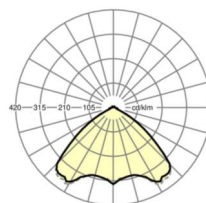

Механика

цвет корпуса	белый стандартный для электротехники RAL 9016
размеры (LxWxH/DxH)	1531mm x 55mm x 37mm
вес (нетто)	1.9kg
Вид монтажа	сборка трековых систем, световая структура

DEEP-LINK

<https://www.regiolum.de/ru/article/19480004080>

Ссылка	LED 4000lm 830
ηLB	100 %
Φ ↓/↑	98 % / 2 %
UGR поп./вдоль	20.8 / 21.1

размеры

L	1531 mm	Длина
B	55 mm	Ширина
H	37 mm	Высота